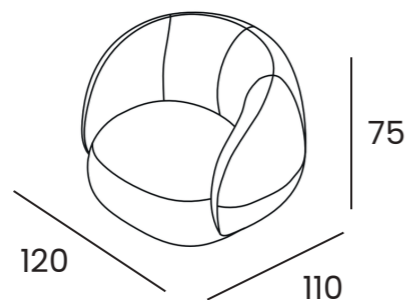

Nea webbing made of recycled rubber, machine-positioned to obtain uniform pressure. 10 year warranty

Lugano

Modulaciones y medidas measurements

Sofá

SOFA 230 CM

SOFA 210 CM

Sillón Armchair

SILLON 120 CM

Lugano

Sofá con dos brazos Sofa with two arms

	TC	serie 1	serie 2	serie 3	serie 4	serie 5	METRAJE
SOFA 230 CM	1676	1808	1874	1962	2028	2116	11
SOFA 210 CM	1676	1796	1856	1936	1996	2076	10

Sillón Armchair