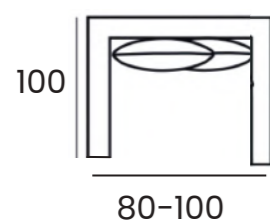

*fundas de una pieza *one piece covers

Paris

Modulaciones y medidas measurements

Modulo con 1 brazo Module with 1 arm

90-100-110-120

130-140-150

MOD. 4 PL. 150CM* (3X60*60)
MOD. 3,5 PL. 140CM* (3X60*60)
MOD. 3 PL. 130CM* (3X60*60)
MOD. 2,5 PL. 120CM* (2X60*60)
MOD. 2 PL. 110CM* (2X60*60)
MOD. 1,5 PL. 100CM* (2X60*60)
MOD. 1 PL. 90CM* (2X60*60)

*Opción sin brazo disponible para hacer composiciones gran formato

*Option without arm available to make large format compositions

Paris

Modulaciones y medidas measurements

Chaise long

CHAISE LONG 1,5 PL. 100CM

CHAISE LONG 1 PL. 80CM

Terminal

TERMINAL 140+30CM

TERMINAL 120+30CM

TERMINAL 100+30

TERMINAL 80+30

Sillón Armchair

CHAISE LONG 1,5 PL. 90CM

CHAISE LONG 1 PL. 80CM

Rincon Corner

RINCON 100X100CM

Paris

Sofá con dos brazos Sofa with two arms

	TC	serie 1	serie 2	serie 3	serie 4	serie 5	METRAJE
SOFA 5 PL. 300 CM (mod 150cm + mod 150cm)*	1837	2059	2170	2318	2429	2577	18,5
SOFA 4,5 PL. 280 CM (mod.140cm + mod.140cm)*	1837	2011	2098	2214	2301	2417	14,5
SOFA 4 PL. 260 CM (mod.130cm + mod.130cm)*	1725	1887	1968	2076	2157	2265	13,5
SOFA 3,5 PL. 240 CM (sofa as.220cm)	1725	1875	1950	2050	2125	2225	12,5
SOFA 3 PL. 220 CM (sofá as.200cm)	1630	1768	1837	1929	1998	2090	11,5
SOFA 2,5 PL. 200 CM (sofá as.180cm)	1542	1674	1740	1828	1894	1982	11
SOFA 2 PL. 180 (sofá as. 160cm)	1542	1666	1728	1810	1872	1954	10,3