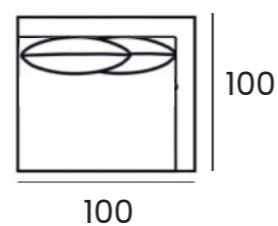

*fundas de una pieza *one piece covers

Paris

Modulaciones y medidas measurements

Modulo con 1 brazo Module with 1 arm

90-100-110-120

130-140-150

MOD. 4 PL. 150CM* (3X60*60)
MOD. 3,5 PL. 140CM* (3X60*60)
MOD. 3 PL. 130CM* (3X60*60)
MOD. 2,5 PL. 120CM* (2X60*60)
MOD. 2 PL. 110CM* (2X60*60)
MOD. 1,5 PL. 100CM* (2X60*60)
MOD. 1 PL. 90CM* (2X60*60)

*Opción sin brazo disponible para hacer composiciones gran formato

*Option without arm available to make large format compositions

Paris

Modulaciones y medidas measurements

Chaise long

CHAISE LONG 1,5 PL. 100CM

CHAISE LONG 1 PL. 80CM

Terminal

TERMINAL 140+30CM

TERMINAL 120+30CM

TERMINAL 100+30

TERMINAL 80+30

Sillón Armchair

CHAISE LONG 1,5 PL. 90CM

CHAISE LONG 1 PL. 80CM

Rincon Corner

RINCON 100X100CM

Paris

Sofá con dos brazos Sofa with two arms

	TC	serie 1	serie 2	serie 3	serie 4	serie 5	METRAJE
SOFA 5 PL. 300 CM (mod 150cm + mod 150cm)*	1837	2059	2170	2318	2429	2577	18,5
SOFA 4,5 PL. 280 CM (mod.140cm + mod.140cm)*	1837	2011	2098	2214	2301	2417	14,5
SOFA 4 PL. 260 CM (mod.130cm + mod.130cm)*	1725	1887	1968	2076	2157	2265	13,5
SOFA 3,5 PL. 240 CM (sofa as.220cm)	1725	1875	1950	2050	2125	2225	12,5
SOFA 3 PL. 220 CM (sofá as.200cm)	1630	1768	1837	1929	1998	2090	11,5
SOFA 2,5 PL. 200 CM (sofá as.180cm)	1542	1674	1740	1828	1894	1982	11
SOFA 2 PL. 180 (sofá as. 160cm)	1542	1666	1728	1810	1872	1954	10,3