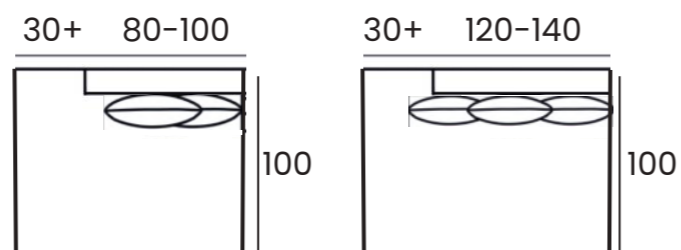

Paris

Modulaciones y medidas measurements

Sofá con dos brazos Sofa with two arms

200

220-240

260-280-300

SOFA 5 PL. 300 CM (mod 150cm + mod 150cm)*
SOFA 4,5 PL. 280 CM (mod.140cm + mod.140cm)*
SOFA 4 PL. 260 CM (mod.130cm + mod.130cm)*
SOFA 3,5 PL. 240 CM (sofa as.220cm)
SOFA 3,5 PL. 220 CM (sofá as.200cm)
SOFA 2 PL. 200 CM (sofá as.180cm)

*fundas de una pieza *one piece covers

Paris

Modulaciones y medidas measurements

Modulo con 1 brazo Module with 1 arm

90-100-110-120

130-140-150

MOD. 4 PL. 150CM* (3X60*60)
MOD. 3,5 PL. 140CM* (3X60*60)
MOD. 3 PL. 130CM* (3X60*60)
MOD. 2,5 PL. 120CM* (2X60*60)
MOD. 2 PL. 110CM* (2X60*60)
MOD. 1,5 PL. 100CM* (2X60*60)
MOD. 1 PL. 90CM* (2X60*60)

*Opción sin brazo disponible para hacer composiciones gran formato

*Option without arm available to make large format compositions

Paris

Modulaciones y medidas measurements

Chaise long

CHAISE LONG 1,5 PL. 100CM

CHAISE LONG 1 PL. 80CM

Terminal

TERMINAL 140+30CM

TERMINAL 120+30CM

TERMINAL 100+30

TERMINAL 80+30

Sillón Armchair

CHAISE LONG 1,5 PL. 90CM