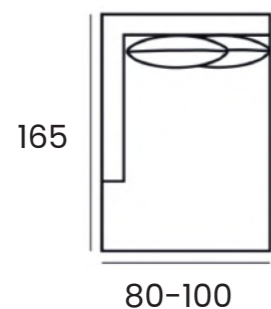

Paris

Modulaciones y medidas measurements

Sofá con dos brazos Sofa with two arms

200

220-240

260-280-300

SOFA 5 PL. 300 CM (mod 150cm + mod 150cm)*
SOFA 4,5 PL. 280 CM (mod.140cm + mod.140cm)*
SOFA 4 PL. 260 CM (mod.130cm + mod.130cm)*
SOFA 3,5 PL. 240 CM (sofa as.220cm)
SOFA 3,5 PL. 220 CM (sofá as.200cm)
SOFA 2 PL. 200 CM (sofá as.180cm)

*fundas de una pieza *one piece covers

Paris

Modulaciones y medidas measurements

Modulo con 1 brazo Module with 1 arm

90-100-110-120

130-140-150

MOD. 4 PL. 150CM* (3X60*60)
MOD. 3,5 PL. 140CM* (3X60*60)
MOD. 3 PL. 130CM* (3X60*60)
MOD. 2,5 PL. 120CM* (2X60*60)
MOD. 2 PL. 110CM* (2X60*60)
MOD. 1,5 PL. 100CM* (2X60*60)
MOD. 1 PL. 90CM* (2X60*60)

*Opción sin brazo disponible para hacer composiciones gran formato

*Option without arm available to make large format compositions

Paris

Modulaciones y medidas measurements

Chaise long

CHAISE LONG 1,5 PL. 100CM

CHAISE LONG 1 PL. 80CM

Terminal

TERMINAL 140+30CM

TERMINAL 120+30CM

TERMINAL 100+30

TERMINAL 80+30

Sillón Armchair

CHAISE LONG 1,5 PL. 90CM